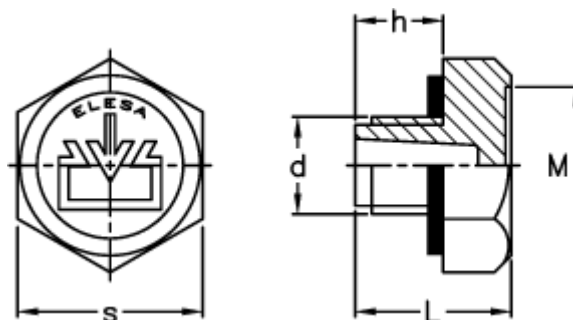

Varenummer: 2311059956
Beskrivelse: E+G Olieprop m/drain logo
TSD.25x1,5, rød

Mål

| | |
|-----------------------------------|-----------|
| d | = M25x1,5 |
| h | = 12 |
| L | = 20 |
| M | = 25.0 |
| s | = 32 |
| Tilspændingsmoment NM = 10 til 12 | |